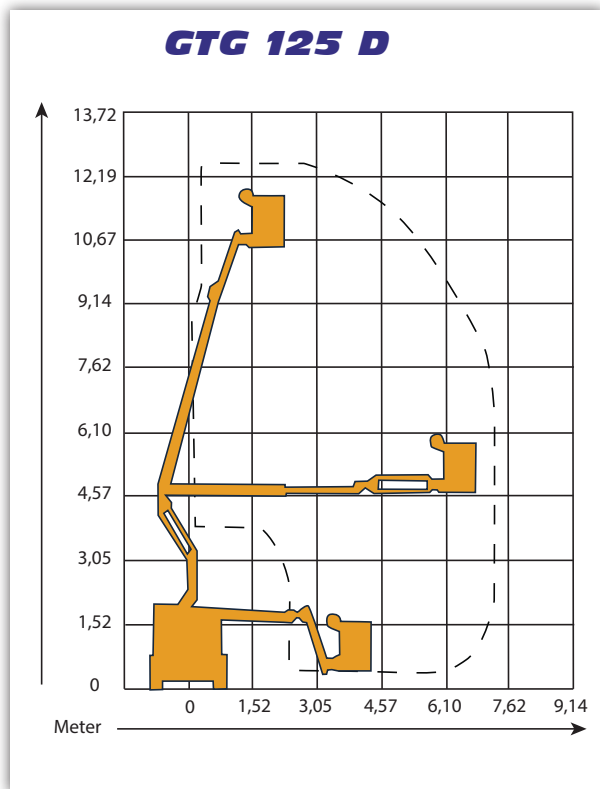

# GTG 125 D

## Gelenktelekoptbühne

<b>Bauart</b>	Gelenkteleskopbühne
<b>Arbeitshöhe</b>	12,54 m
<b>Plattformhöhe</b>	10,54 m
<b>Reichweite max. (lastenabhängig)</b>	6,78 m
<b>Tragfähigkeit max.</b>	227 kg
<b>Korbgröße</b>	0,76 m x 1,42 m
<b>Korb drehbar</b>	ja
<b>Transportlänge</b>	5,66 m
<b>Transportbreite</b>	1,42 m
<b>Transporthöhe</b>	2,06 m
<b>Abstützbreite</b>	ohne Stützen
<b>Eigengewicht</b>	4929 kg
<b>Antrieb</b>	Diesel