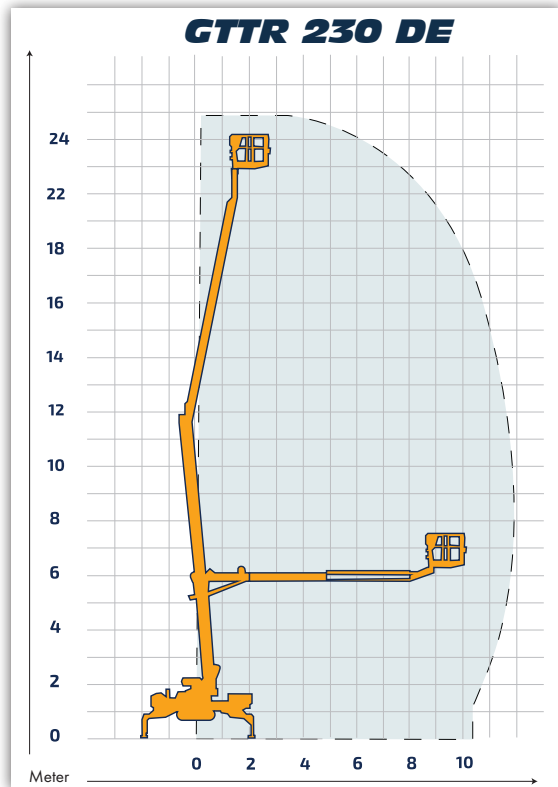

# GTTR 230 DE

## Spezialraupenbühne

**U&W**  
Ulferts & Wittrock

<b>Bauart</b>	Spezialraupenbühne mit Stützen
<b>Arbeitshöhe</b>	23,00 m
<b>Plattformhöhe</b>	21,00 m
<b>Reichweite max. (lastenabhängig)</b>	11,20 m
<b>Tragfähigkeit max.</b>	200 kg
<b>Korbgröße</b>	0,70 m x 1,40 m
<b>Korb drehbar</b>	ja
<b>Transportlänge</b>	6,20 m
<b>Transportbreite</b>	0,99 m
<b>Transporthöhe</b>	1,98 m
<b>Abstützbreite</b>	variabel
<b>Eigengewicht</b>	2.990 kg
<b>Antrieb</b>	Diesel oder Elektro (230V)