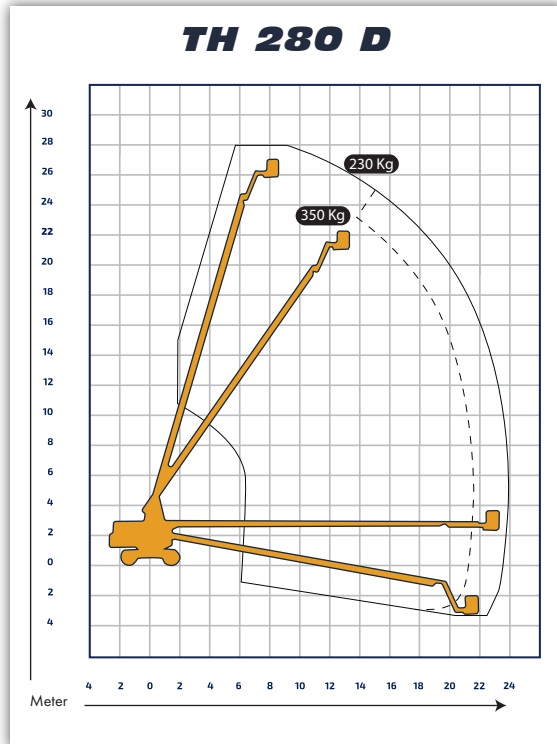

# TH 280 D

## Teleskopbühne

<b>Bauart</b>	Teleskopbühne
<b>Arbeitshöhe</b>	27,90 m
<b>Plattformhöhe</b>	25,90 m
<b>Reichweite max. (lastenabhängig)</b>	23,85 m
<b>Tragfähigkeit max.</b>	230 kg/350 kg option
<b>Korbgröße</b>	0,91m x 2,44m
<b>Korb drehbar</b>	ja
<b>Transportlänge</b>	13,05 m
<b>Transportbreite</b>	2,48 m
<b>Transporthöhe</b>	2,85 m
<b>Abstützbreite</b>	ohne Stützen
<b>Eigengewicht</b>	18100 kg
<b>Antrieb</b>	Diesel